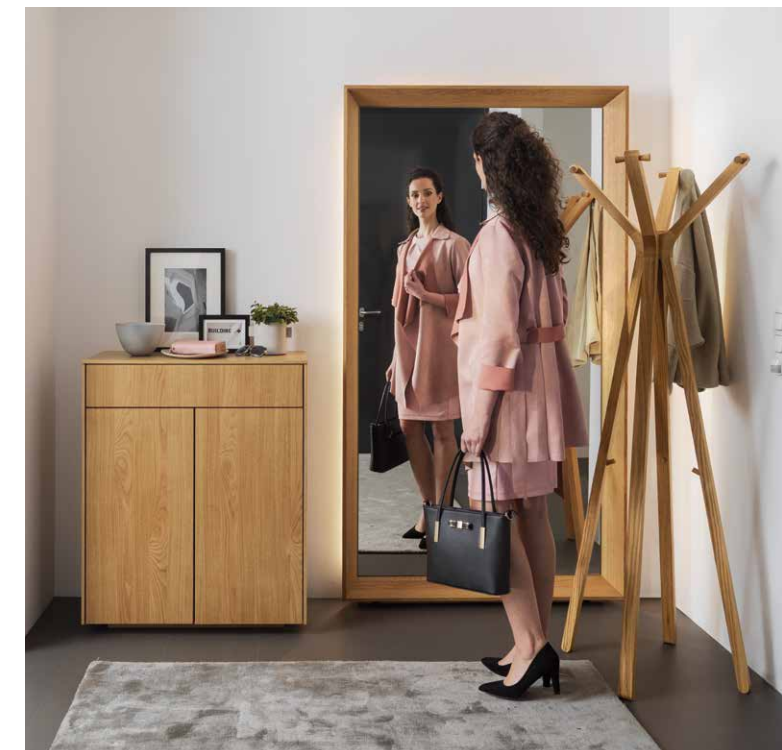

Diele

Unsere vielseitigen und flexiblen Dielenprogramme bieten maßgefertigte Lösungen für jede Raumsituation. Perfekt abgestimmt auf Ihre persönlichen Wünsche.

Abb. rechts: **haiku** Spiegelpaneel, Holzart Eiche | **hood** Kleiderständer, Holzart Eiche | **filigno** Kommode, Holzart Eiche