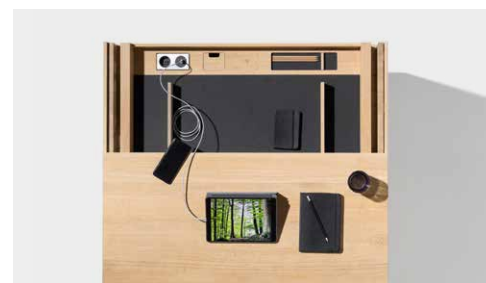

ZUHAUSE ARBEITEN

sol

Sein klares und eigenständiges Design macht **sol** zum smarten Schreibtisch für alle Wohnbereiche. Die Schreibtischplatte ist mit Leder bezogen und ausziehbar.

Abb. rechts: **sol** Solitär, Holzart Nussbaum, Leder anthrazit | **girado** Stuhl, Holzart Nussbaum, Leder anthrazit, Gestell Aluminium glänzend

Multitalent

voll ausgestattetes Home Office mit vielen Zusatzfunktionen →

IN THIS HOUSE...
WE ARE REAL
WE MAKE MISTAKES
WE SAY I'M SORRY
WE GIVE SECOND CHANCES
WE HAVE FUN
WE GIVE HUGS
WE FORGIVE
WE DO REALLY LOUD
WE ARE PATIENT
WE LOVE.

cubus

Nützlicher Stauraum für das Home Office oder stilvolle Bibliothek – mit dem individuell planbaren **cubus** Regalsystem ist alles möglich.

Abb. unten: **cubus** Regal, Holzart Eiche Weißöl, Glas pearl matt

atelier | filigno

Raffinierte Lösungen für das Home Office bieten der höhenverstellbare **atelier** Schreibtisch und der **filigno** Sekretär mit seinem smarten Innenleben.

Abb. rechts: **filigno** Sekretär, Holzart Eiche Weißöl, Gestell schwarz matt | **lui** Stuhl, Holzart Eiche Weißöl, Naturleder schwarz

Entdecken Sie den **filigno** Sekretär!
qr.team7.at/filigno-sekretaer

*ausziehbare
Schreibtischplatte* →

*Stifteschale &
Geheimfach* →

Diele

Unsere vielseitigen und flexiblen Dielenprogramme bieten maßgefertigte Lösungen für jede Raumsituation. Perfekt abgestimmt auf Ihre persönlichen Wünsche.

Abb. rechts: **haiku** Spiegelpaneel, Holzart Eiche | **hood** Kleiderständer, Holzart Eiche | **filigno** Kommode, Holzart Eiche